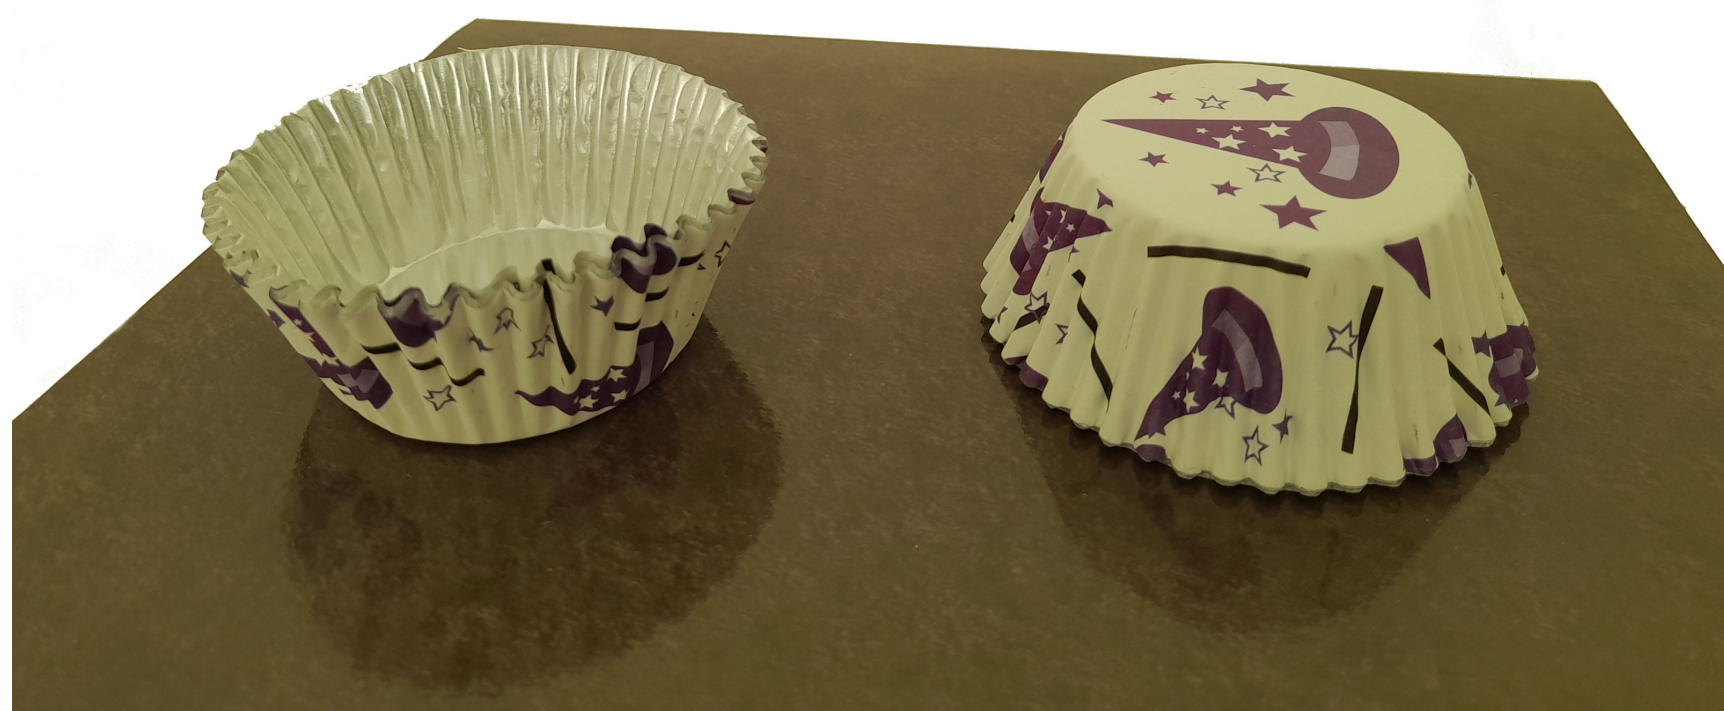

Ref: 1900BC810

74X30mm c/ 24 un